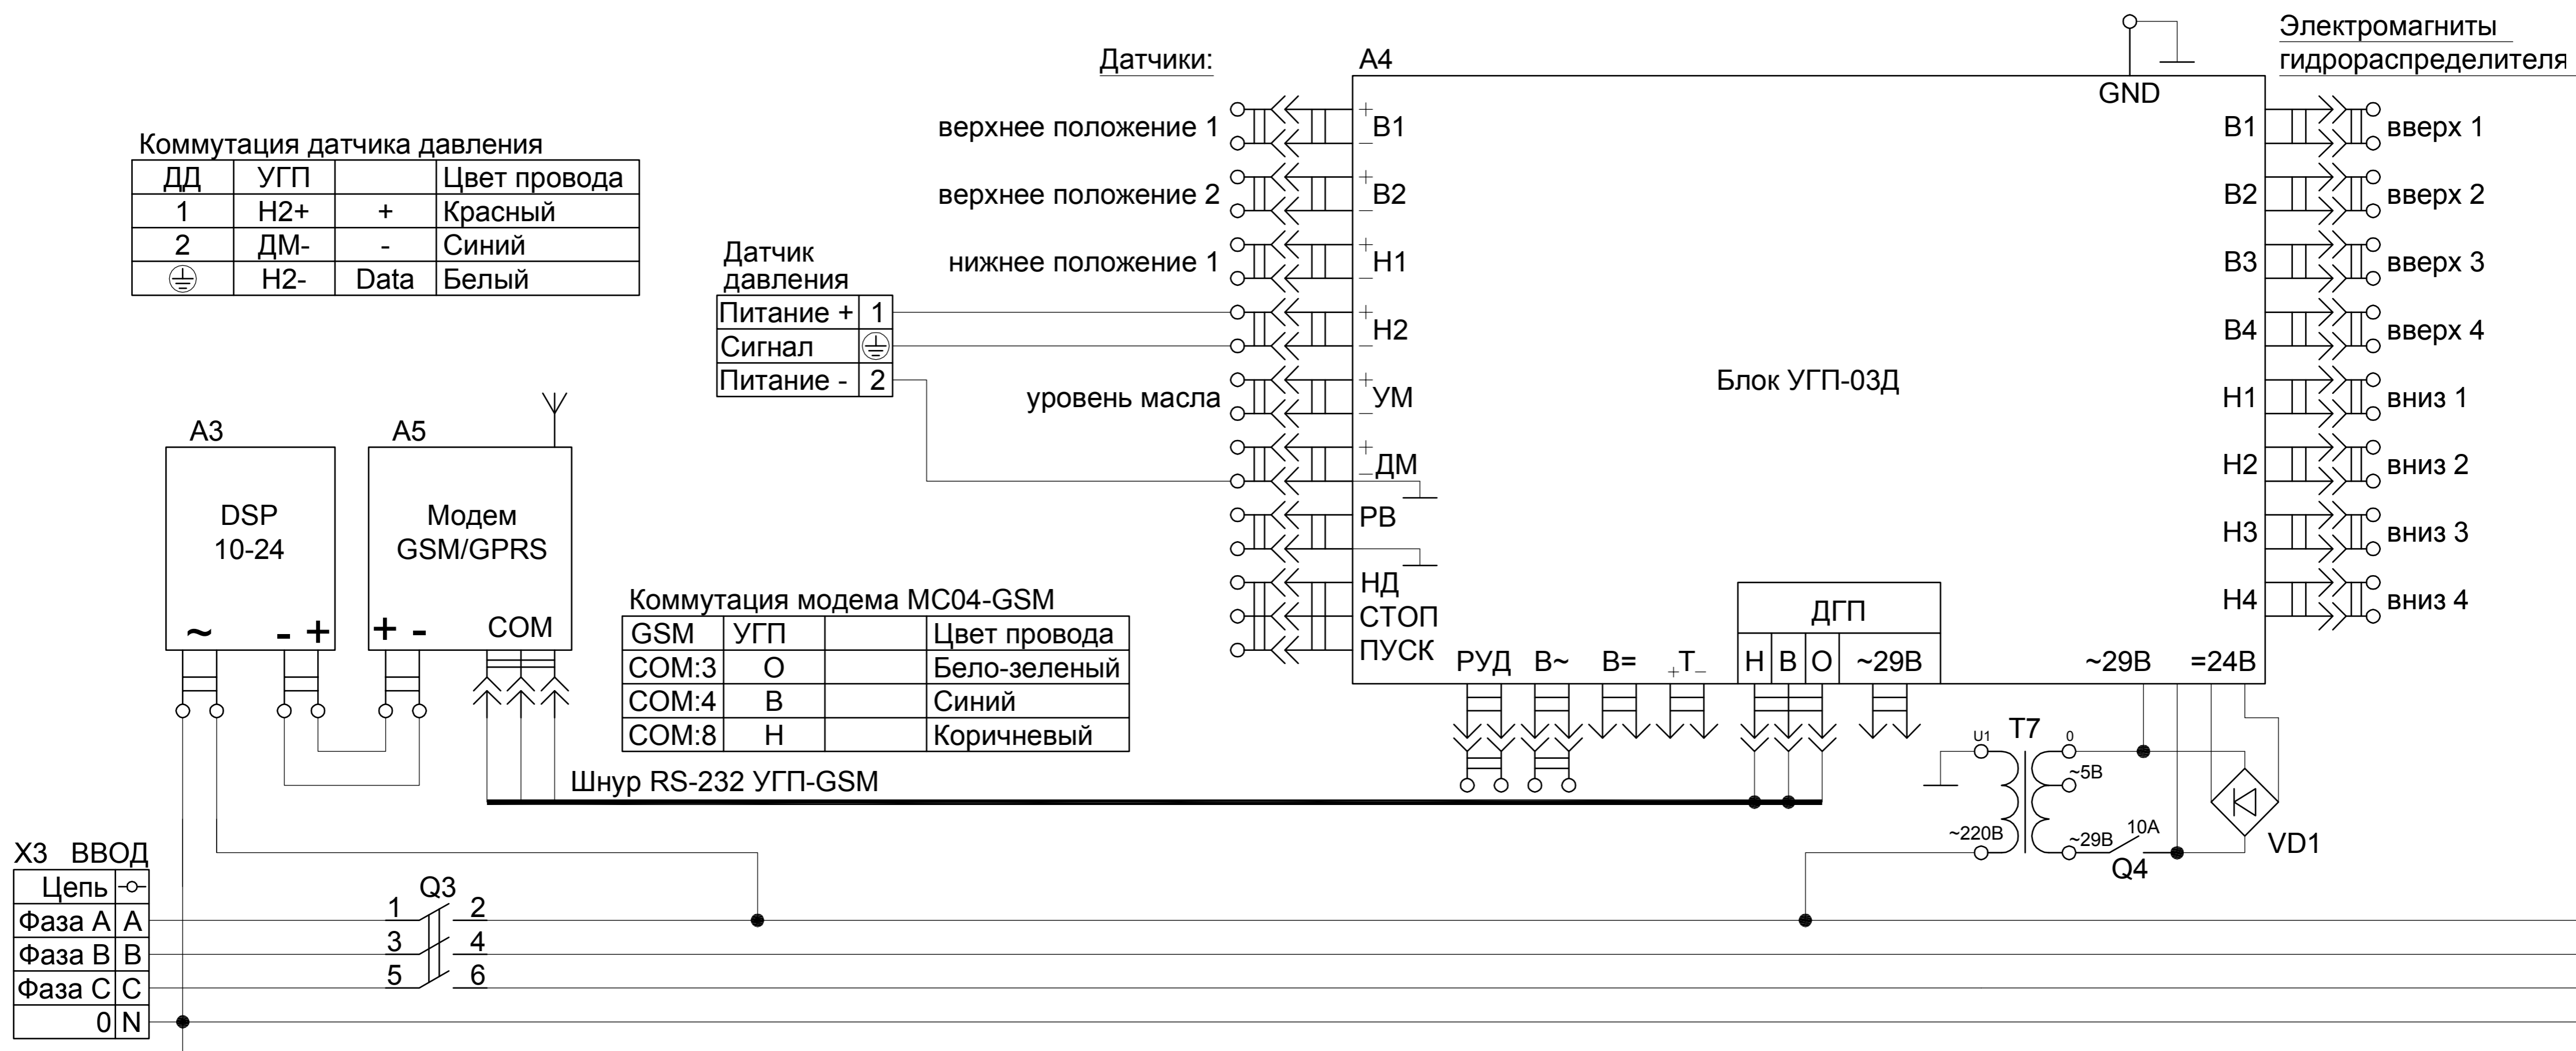

Схема подключения датчика давления и модема MC04-GSM/GPRS для блоков УГП-03Д (блок УГП-03 с функциями динамографа и мониторинга).

Схема подключения датчика давления и модема MC04-GSM/GPRS для блоков УГП-03Д (блок УГП-03 с функциями динамографа и мониторинга).